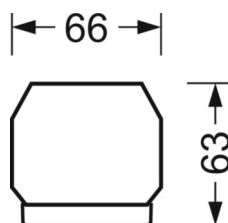

Механика

| | |
|---------------------|--|
| цвет корпуса | серебристый/ белый алюминий RAL 9006 |
| размеры (LxWxH/DxH) | 1531mm x 55mm x 33mm |
| вес (нетто) | 1.9kg |
| Вид монтажа | сборка трековых систем, световая структура |

размеры

| | | |
|---|---------|--------|
| L | 1531 mm | Длина |
| B | 55 mm | Ширина |
| H | 33 mm | Высота |