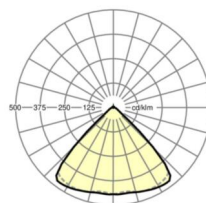

параметры

номер заказа	19410004155
код EAN	4020863398607
номер таможенного тарифа	94051190
Знак прохождения контроля	IP 20, класс защиты I, для рабочих мест за дисплеем 65° < 3000, ENEC10 VDE, F, HACCP DIN10500/Food/IFS-пригодность для применения/BRC, Indoor, CE
Степень ударопрочности IK	IK03 (-20°C bis 45°C)
Температура окружения	ta -20°C в 45°C
Гарантийный срок	5 лет
Государственные программы поддержки	BEG - государственные субсидии для энергосберегающих зданий (действительна только для Германии)

электротехника

Балласт	Электронный драйвер (1 штука)
Мощность системы	26W
сетевое напряжение	230V/50Hz
класс энергосбережения/Источник света	D

Оптика

Оснастка	LED, цветопередача/оттенок света CRI ≥ 80 / 6500K
Допуск для координаты цветности (MacAdam)	3SDCM
Фотобиологическая безопасность (светильник)	RG1
Номинальный световой поток	4227lm
Срок службы LED	50000h L80/B10 (Tq 45°C)
светоотдача светильников	164lm/W
Угол излучения	95° (C0) / 95° (C90)
UGR поп./вдоль	18.7 / 19.2

Механика

цвет корпуса	серебристый/ белый алюминий RAL 9006
размеры (LxWxH/DxH)	1531mm x 55mm x 33mm
вес (нетто)	1.9kg
Вид монтажа	сборка трековых систем, световая структура

DEEP-LINK

<https://www.regiolum.de/ru/article/19410004155>