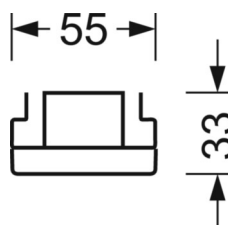

Механика

| | |
|---------------------|--|
| цвет корпуса | серебристый/ белый алюминий RAL 9006 |
| размеры (LxWxH/DxH) | 1531mm x 55mm x 33mm |
| вес (нетто) | 1.9kg |
| Вид монтажа | сборка трековых систем, световая структура |

размеры

| | | |
|---|---------|--------|
| L | 1531 mm | Длина |
| B | 55 mm | Ширина |
| H | 33 mm | Высота |